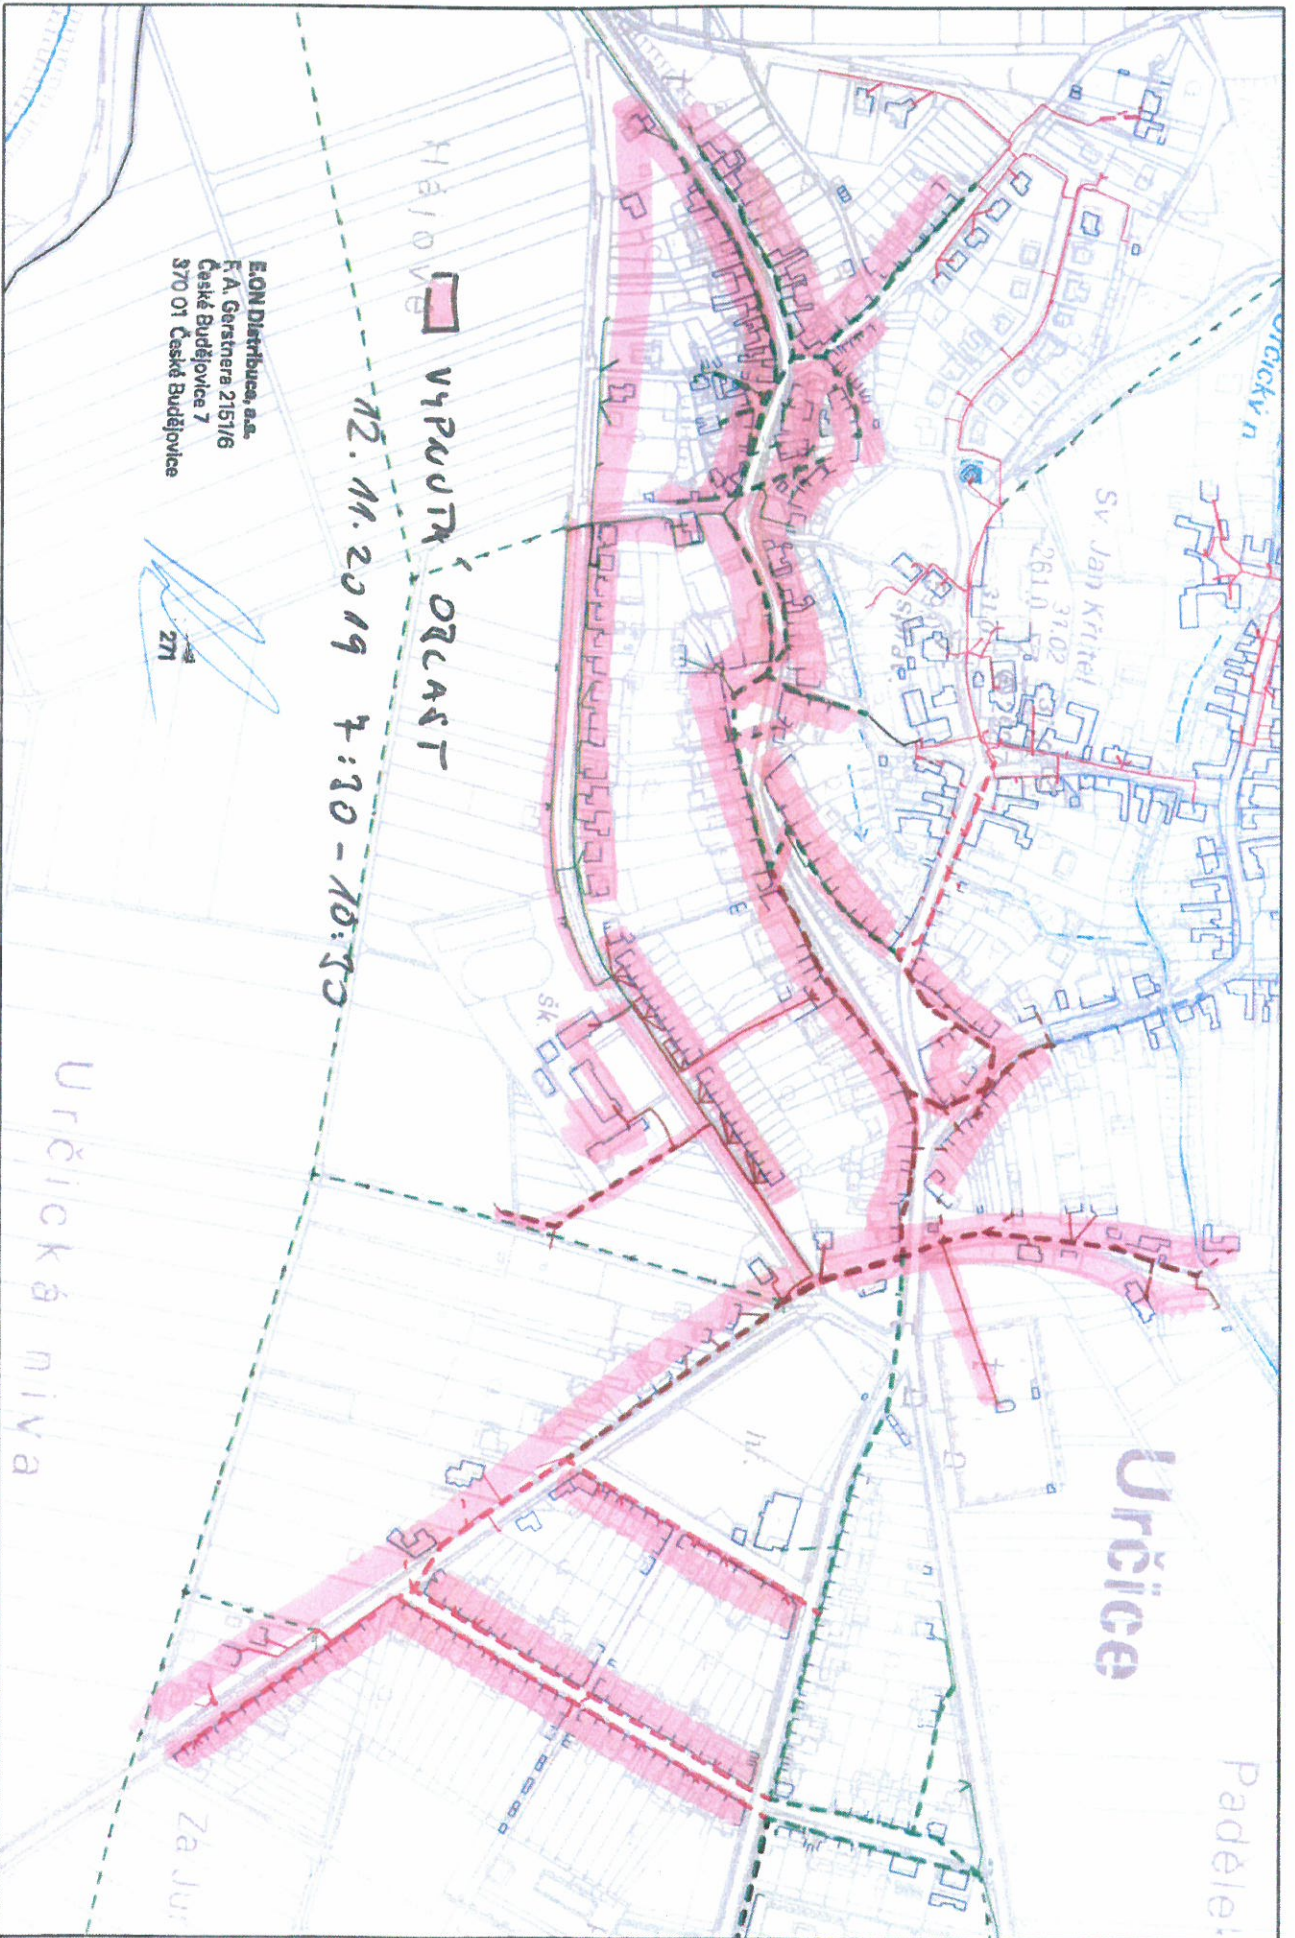

E.ON Distribuce, a.s.
F. A. Gerstnera 2151/6
České Budějovice 7
370 01 České Budějovice