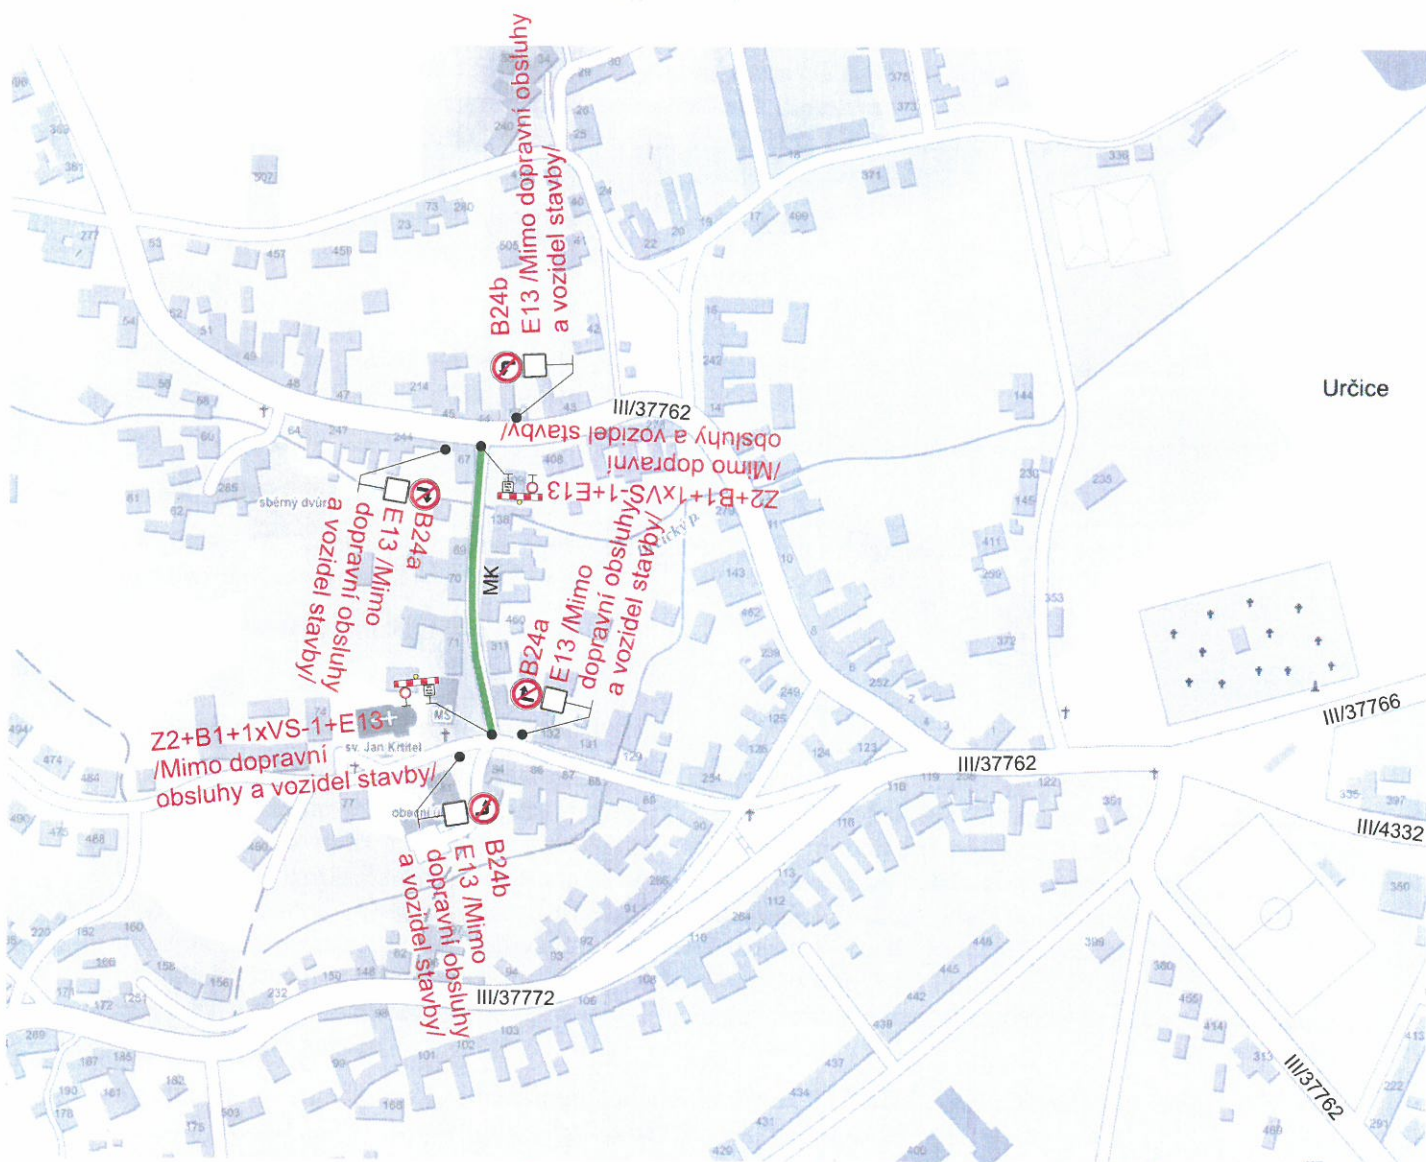

Určice

Určice

 Úplná uzavírka

Vypracoval: Ing. Jiří Bluma	Datum: 15.8.2019	SEKNE SEKNE, spol. s r.o. Hamerská 12, 772 00 Olomouc DIČ: CZ62363701 tel./fax: 585 311 867
Výstavba kanalizace a ČOV v obci Určice		
Úplná uzavírka MK		
Přechodné dopravní značení		