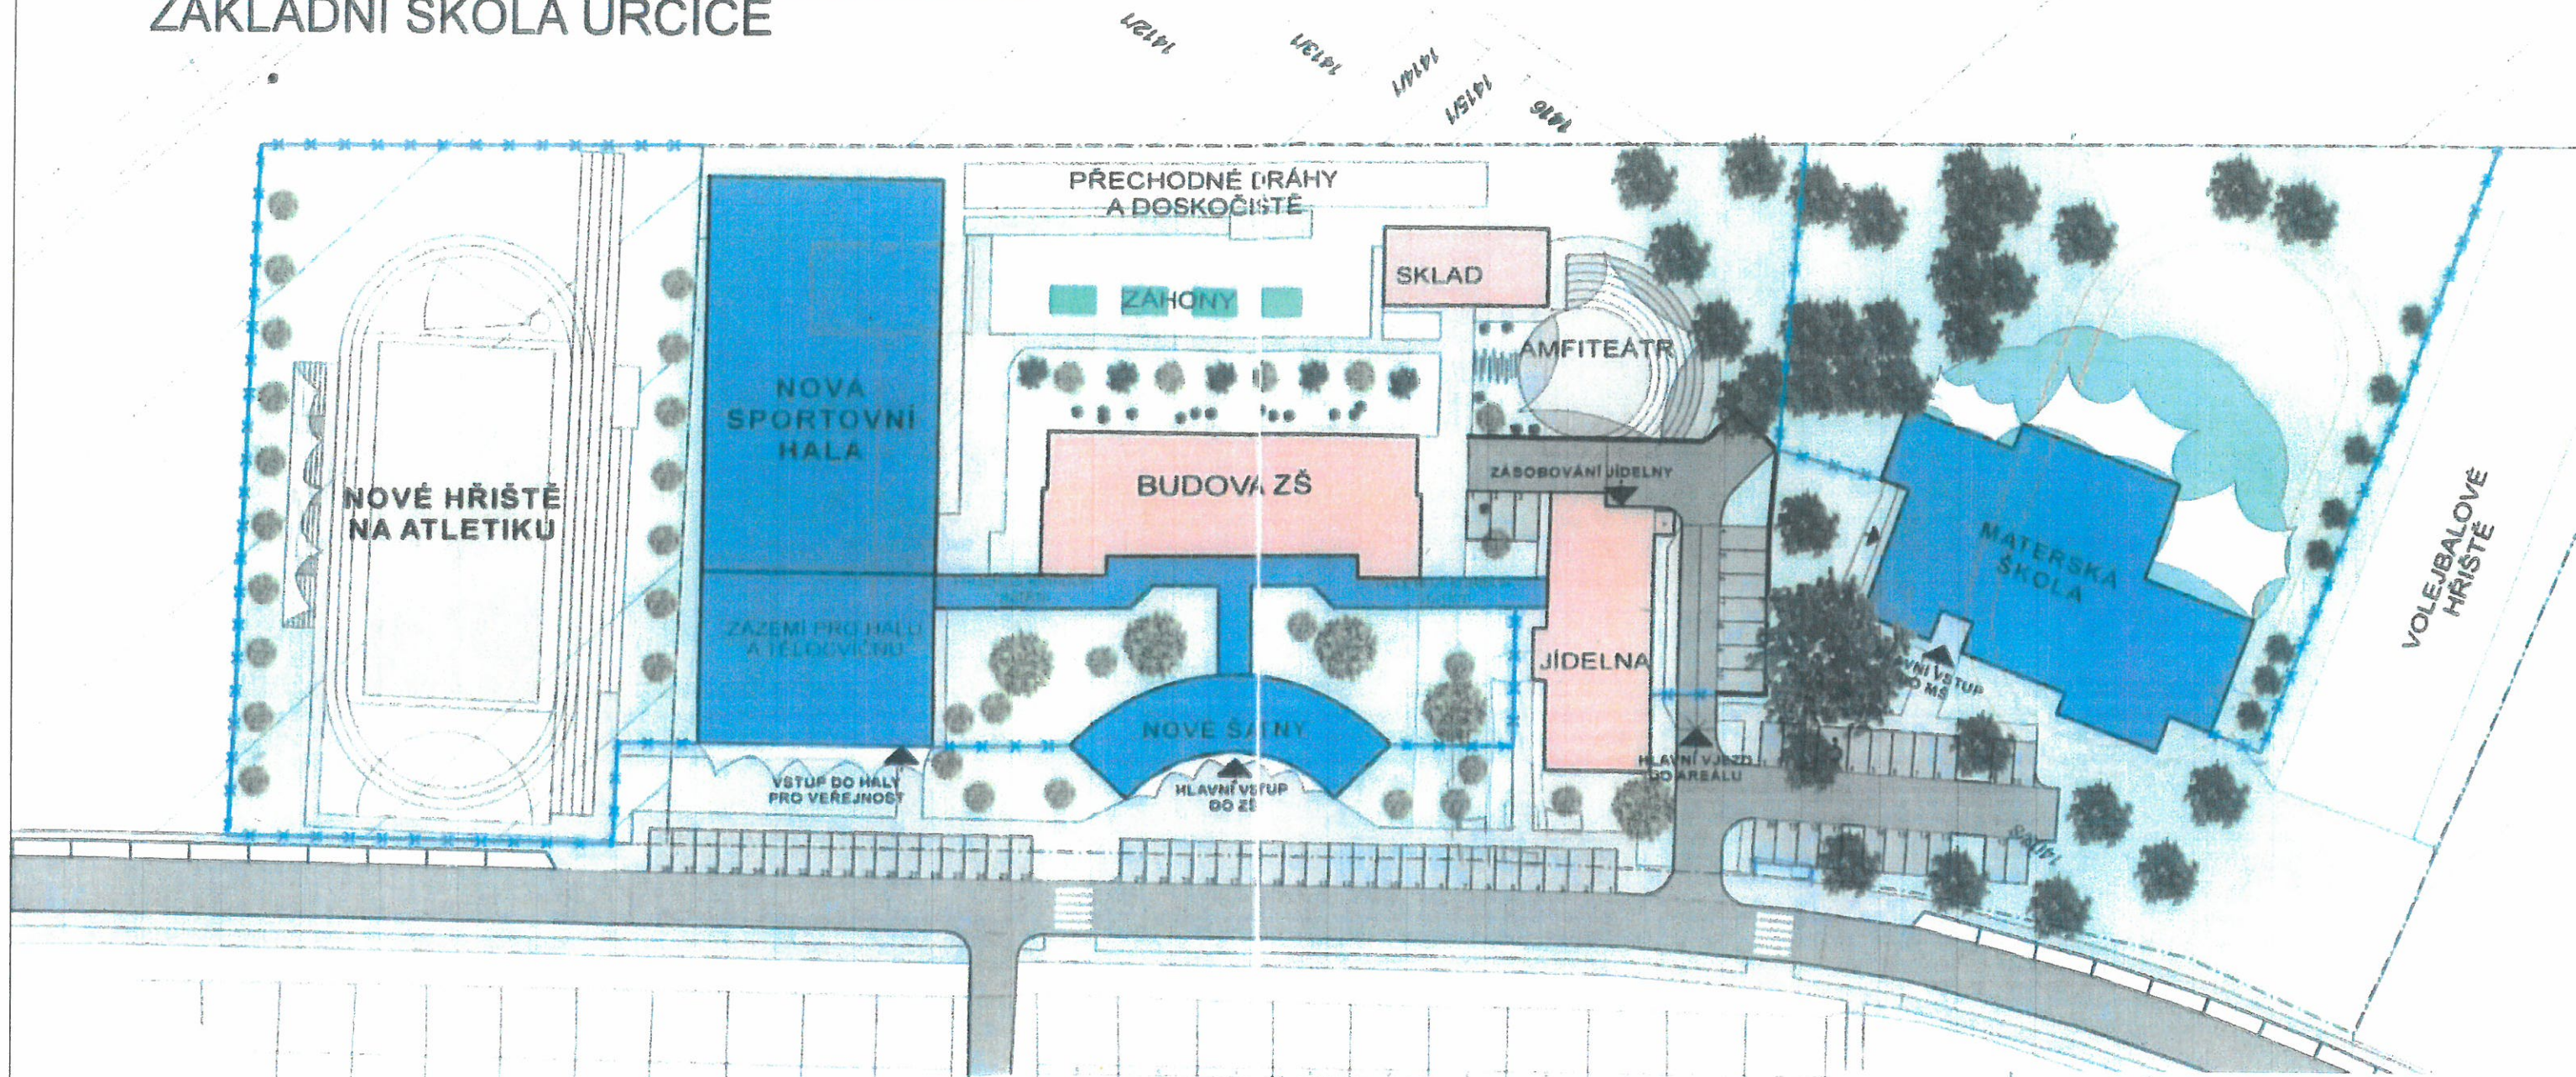

## LEGENDA

-  STÁVAJÍCÍ OBJEKTY
-  NOVĚ NAVRŽENÉ OBJEKTY
-  BOURANÉ BUDOVY
-  HRANICE ŘEŠENÉHO ÚZEMÍ
-  NOVĚ OPLOCENÍ

0m 5 10 20 30 40 50m

## ZÁKLADNÍ ŠKOLA URČICE

**Style** STUDIO  
SITUACE AREÁLU M 1:750  
ARCHITEKTONICKO - URBANISTICKÁ STUDIE  
STYLE STUDIO s.r.o. Ujezd 2176/9, 796 01 Prostějov  
Ing. arch. Petr Gottwald, Ing. Renáta Götzelová