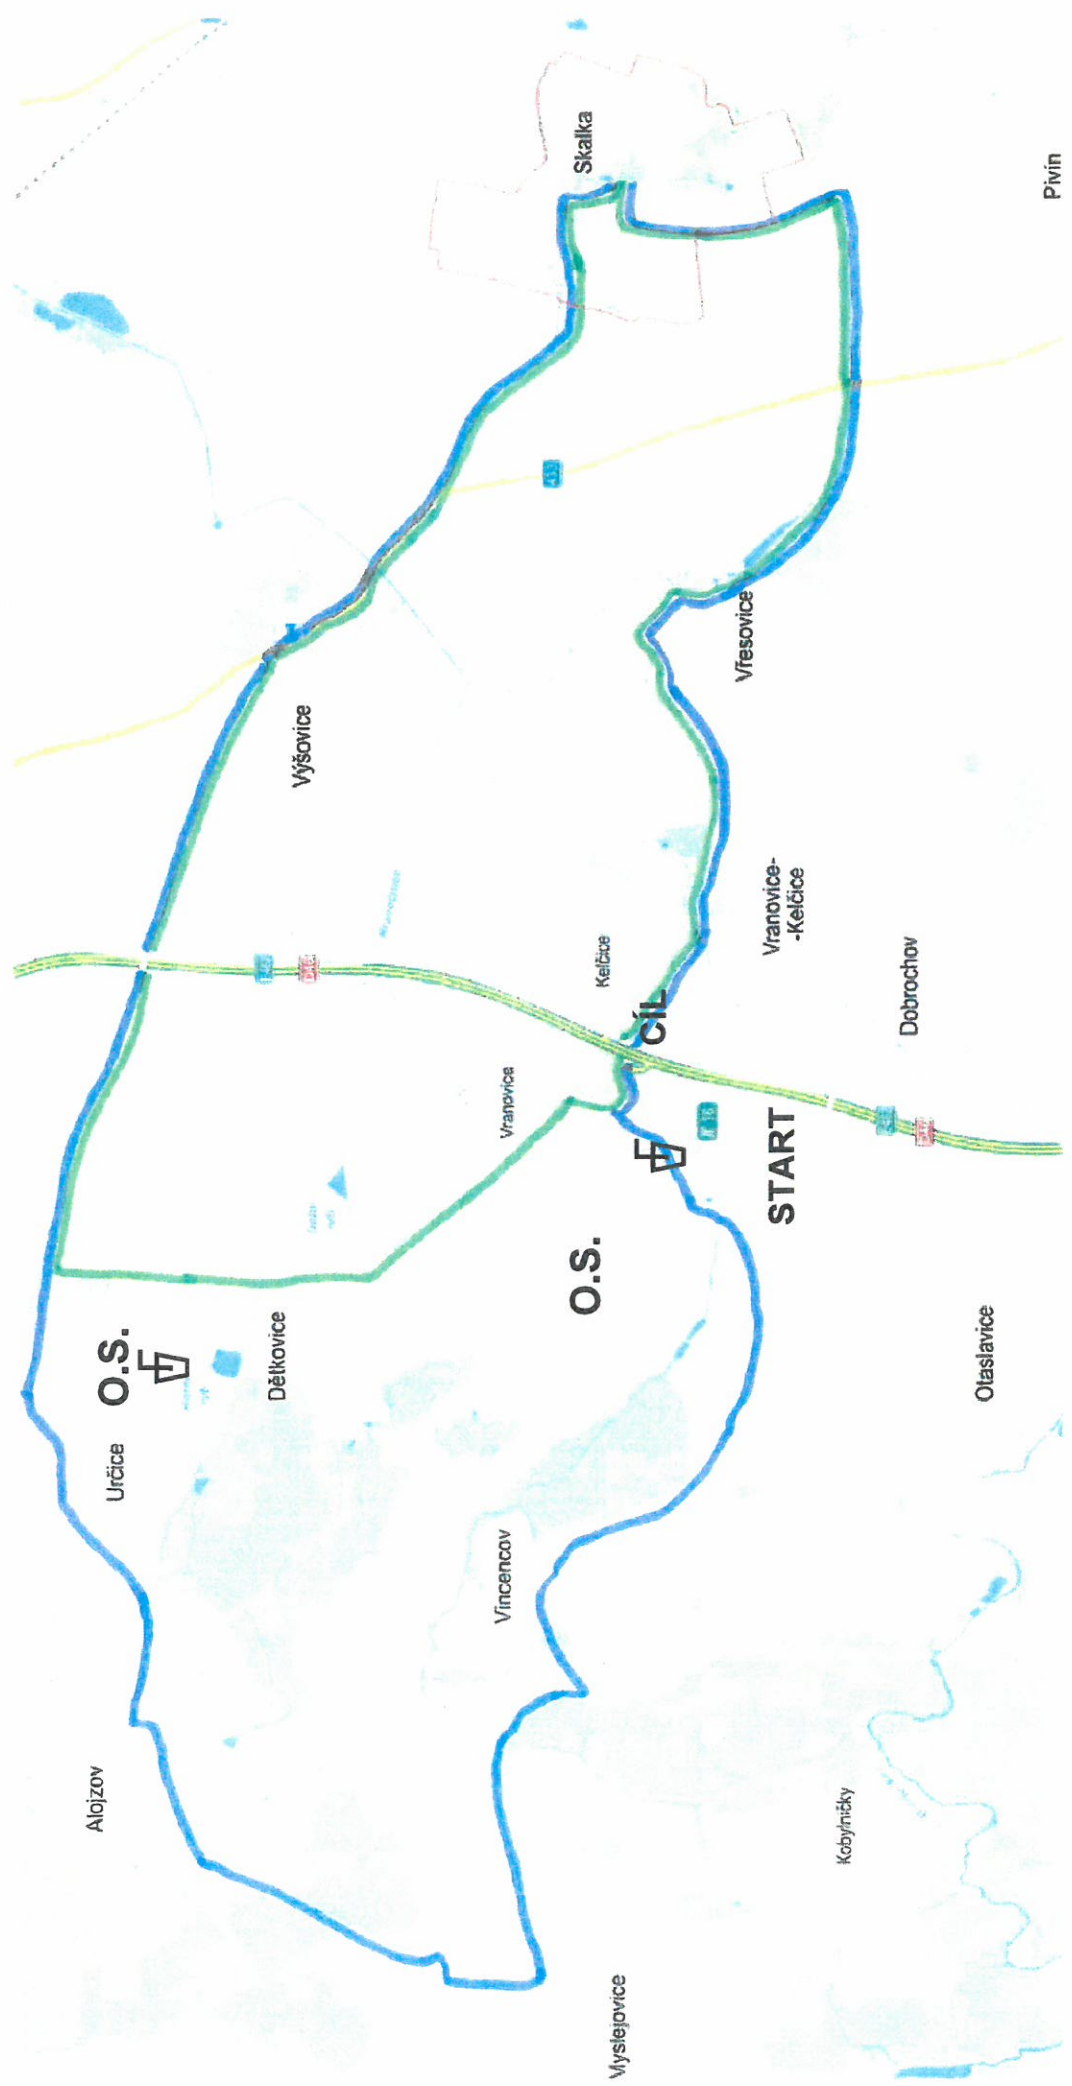

NA KOLE ZA POZNÁNÍM REGIONU SVAZKU OBCÍ – MAS PROSTĚJOV VENKOV

ORIENTAČNÍ MAPA

START: 14. května 2016 v 10.00 hod z obce Skalka

Trasa A cca 25 km (zelená): Skalka směr Pivín po obslužné komunikaci na první odbočce doprava po polní cestě směr Vřesovice. Ve Vřesovicích směr Kelčice –Vranovice do Dětkovic, odtud směr Určice stále rovně (ne do obce Určice); po příjezdu na hlavní cestě odbočíte vpravo směr Výšovice a zpět do obce Skalka.

Trasa B cca 34 km (fialová): Skalka směr Pivín po obslužné komunikaci, na první odbočce doprava po polní cestě směr Vřesovice. Ve Vřesovicích směr Kelčice –Vranovice, do Vincencova, Myslejovic, Alojzova, Určic, Výšovic a zpět do Skalky.

Občerstvovací stanice: mapová značka: - **O.S.**

1. Vranovice –Kelčice: občerstvení pro účastníky zdarma v době od 10.00 do 13.00 hod
2. Určice: občerstvení pro účastníky zdarma na hřišti v době od 10.00 do 13.00 hod